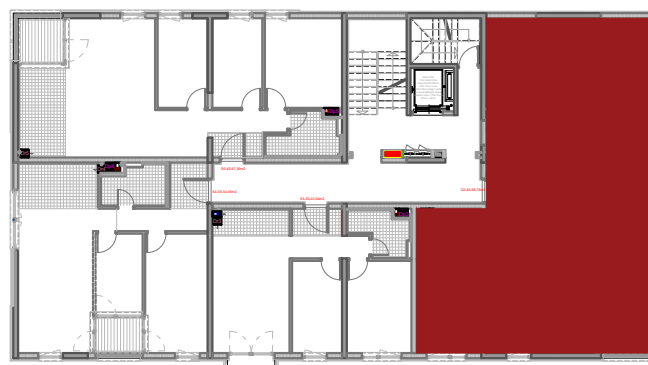

TLOCRT STANA

MJ 1:100

BILANS POVRŠINA:

	STVARNA POV.m ²	k	PRODAJNA POV.m ²
ULAŽ	2,73	1.0	2,73
KUHINJA	7,56	1.0	7,56
DNEVNI BORAVAK I TRPEZARIJA	30,27	1.0	30,27
KUPATILO 1	4,74	1.0	4,74
KUPATILO 2	3,40	1.0	3,40
DEGAŽMAN	4,20	1.0	4,20
SOBA 1	10,52	1.0	10,52
SOBA 2	9,99	1.0	9,99
SOBA 3	19,53	1.0	19,53
LOĐA 1	2,41	0.75	1,81
LOĐA 2	2,68	0.75	2,01

UKUPNO

98,03

96,76

KVADRATURE STANOVA SU PROJEKTANTSKE

PODACI O STANU

STAN: **S2**SPRAT: **1.SP RAT**STRUKTURA: **ČETVEROSOBAN**POVRŠINA: **96,76m²**

POLOŽAJ NA ETAŽI