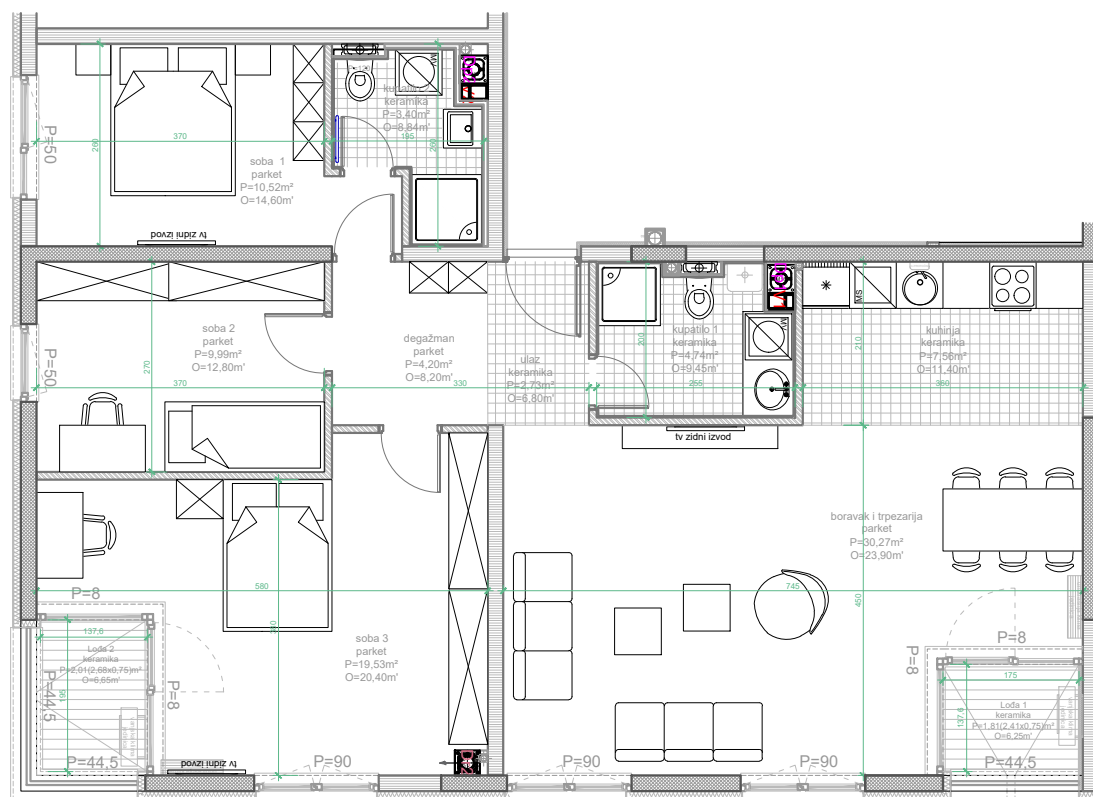

TLOCRT STANA

MJ 1:100

BILANS POVRŠINA:

	STVARNA POV.m ²	k	PRODAJNA POV.m ²
ULAŽ	2,73	1.0	2,73
KUHINJA	7,56	1.0	7,56
DNEVNI BORAVAK I TRPEZARIJA	30,27	1.0	30,27
KUPATILO 1	4,74	1.0	4,74
KUPATILO 2	3,40	1.0	3,40
DEGAŽMAN	4,20	1.0	4,20
SOBA 1	10,52	1.0	10,52
SOBA 2	9,99	1.0	9,99
SOBA 3	19,53	1.0	19,53
LOĐA 1	2,41	0.75	1,81
LOĐA 2	2,68	0.75	2,01

UKUPNO

98,03

96,76

KVADRATURE STANOVA SU PROJEKTANTSKE

PODACI O STANU

STAN: **S2**SPRAT: **1.SP RAT**STRUKTURA: **ČETVEROSOBAN**POVRŠINA: **96,76m²**

POLOŽAJ NA ETAŽI